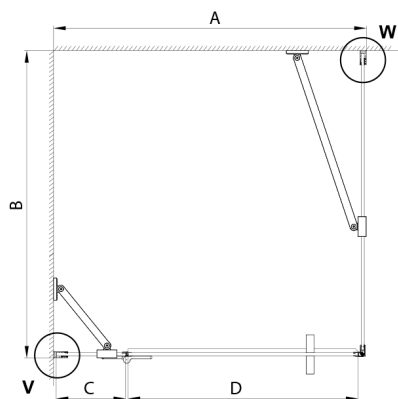

TRINITY GOLD MATT Rechteckige Duschkabine 900x800mm, Klarglas. links

Bestellcode: GT5680-90CL-G

Größe

Breite: 900 mm
 Höhe: 2000 mm
 Tiefe: 800 mm

Eigenschaften

Garantie: 3 Jahre

Technisches Arbeitsblatt

MODEL	A	B	C	D
800x800	785-800	785-800	167	585
800x900	785-800	885-900	167	585
800x1000	785-800	985-1000	167	585
800x1200	785-800	1185-1200	167	585
900x800	885-900	785-800	267	585
900x900	885-900	885-900	267	585
900x1000	885-900	985-1000	267	585
900x1200	885-900	1185-1200	267	585
1000x800	985-1000	785-800	367	585
1000x900	985-1000	885-900	367	585
1000x1000	985-1000	985-1000	367	585
1000x1200	985-1000	1185-1200	367	585
1100x800	1085-1100	785-800	467	585
1100x900	1085-1100	885-900	467	585
1100x1000	1085-1100	985-1000	467	585
1100x1200	1085-1100	1185-1200	467	585
1200x800	1185-1200	785-800	567	585
1200x900	1185-1200	885-900	567	585
1200x1000	1185-1200	985-1000	567	585
1200x1200	1185-1200	1185-1200	567	585