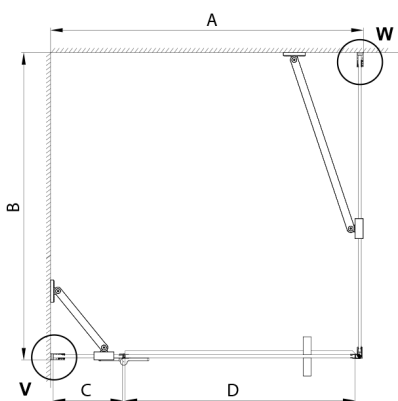

TRINITY BLACK Rechteckige Duschkabine 900x800mm, Klarglas. links

Bestellcode: GT5680-90CL-B

Größe

Breite: 900 mm
 Höhe: 2000 mm
 Tiefe: 800 mm

Eigenschaften

Garantie: 3 Jahre

Technisches Arbeitsblatt

MODEL	A	B	C	D
800x800	785-800	785-800	167	585
800x900	785-800	885-900	167	585
800x1000	785-800	985-1000	167	585
800x1200	785-800	1185-1200	167	585
900x800	885-900	785-800	267	585
900x900	885-900	885-900	267	585
900x1000	885-900	985-1000	267	585
900x1200	885-900	1185-1200	267	585
1000x800	985-1000	785-800	367	585
1000x900	985-1000	885-900	367	585
1000x1000	985-1000	985-1000	367	585
1000x1200	985-1000	1185-1200	367	585
1100x800	1085-1100	785-800	467	585
1100x900	1085-1100	885-900	467	585
1100x1000	1085-1100	985-1000	467	585
1100x1200	1085-1100	1185-1200	467	585
1200x800	1185-1200	785-800	567	585
1200x900	1185-1200	885-900	567	585
1200x1000	1185-1200	985-1000	567	585
1200x1200	1185-1200	1185-1200	567	585