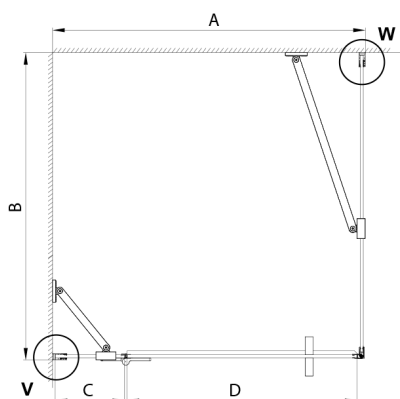

TRINITY CHROME Rechteckige Duschkabine 1200x800mm, Mattglas. links

Bestellcode: GT5680-12ML-CH

Größe

Breite: 1200 mm
 Höhe: 2000 mm
 Tiefe: 800 mm

Eigenschaften

Garantie: 3 Jahre

Technisches Arbeitsblatt

MODEL	A	B	C	D
800x800	785-800	785-800	167	585
800x900	785-800	885-900	167	585
800x1000	785-800	985-1000	167	585
800x1200	785-800	1185-1200	167	585
900x800	885-900	785-800	267	585
900x900	885-900	885-900	267	585
900x1000	885-900	985-1000	267	585
900x1200	885-900	1185-1200	267	585
1000x800	985-1000	785-800	367	585
1000x900	985-1000	885-900	367	585
1000x1000	985-1000	985-1000	367	585
1000x1200	985-1000	1185-1200	367	585
1100x800	1085-1100	785-800	467	585
1100x900	1085-1100	885-900	467	585
1100x1000	1085-1100	985-1000	467	585
1100x1200	1085-1100	1185-1200	467	585
1200x800	1185-1200	785-800	567	585
1200x900	1185-1200	885-900	567	585
1200x1000	1185-1200	985-1000	567	585
1200x1200	1185-1200	1185-1200	567	585