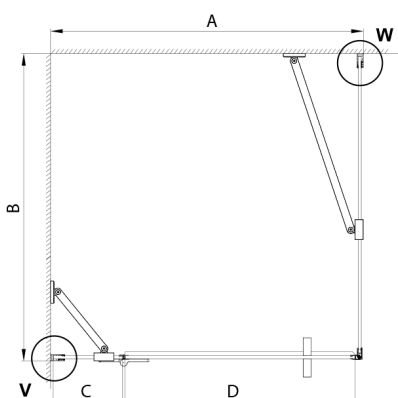

TRINITY GOLD MATT Rechteckige Duschkabine 1200x800mm, Mattglas. links

Bestellcode: GT5680-12ML-G

Größe

Breite: 1200 mm
 Höhe: 2000 mm
 Tiefe: 800 mm

Eigenschaften

Garantie: 3 Jahre

Technisches Arbeitsblatt

MODEL	A	B	C	D
800x800	785-800	785-800	167	585
800x900	785-800	885-900	167	585
800x1000	785-800	985-1000	167	585
800x1200	785-800	1185-1200	167	585
900x800	885-900	785-800	267	585
900x900	885-900	885-900	267	585
900x1000	885-900	985-1000	267	585
900x1200	885-900	1185-1200	267	585
1000x800	985-1000	785-800	367	585
1000x900	985-1000	885-900	367	585
1000x1000	985-1000	985-1000	367	585
1000x1200	985-1000	1185-1200	367	585
1100x800	1085-1100	785-800	467	585
1100x900	1085-1100	885-900	467	585
1100x1000	1085-1100	985-1000	467	585
1100x1200	1085-1100	1185-1200	467	585
1200x800	1185-1200	785-800	567	585
1200x900	1185-1200	885-900	567	585
1200x1000	1185-1200	985-1000	567	585
1200x1200	1185-1200	1185-1200	567	585