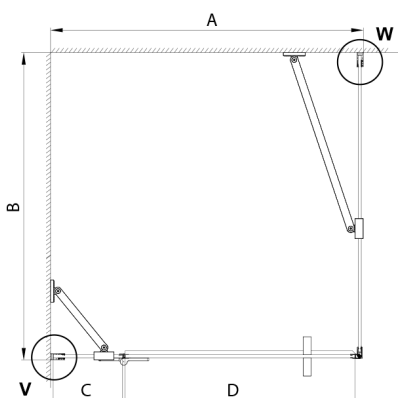

TRINITY BLACK Rechteckige Duschkabine 1200x800mm, Mattglas. links

Bestellcode: GT5680-12ML-B

Größe

Breite: 1200 mm
 Höhe: 2000 mm
 Tiefe: 800 mm

Eigenschaften

Garantie: 3 Jahre

Technisches Arbeitsblatt

MODEL	A	B	C	D
800x800	785-800	785-800	167	585
800x900	785-800	885-900	167	585
800x1000	785-800	985-1000	167	585
800x1200	785-800	1185-1200	167	585
900x800	885-900	785-800	267	585
900x900	885-900	885-900	267	585
900x1000	885-900	985-1000	267	585
900x1200	885-900	1185-1200	267	585
1000x800	985-1000	785-800	367	585
1000x900	985-1000	885-900	367	585
1000x1000	985-1000	985-1000	367	585
1000x1200	985-1000	1185-1200	367	585
1100x800	1085-1100	785-800	467	585
1100x900	1085-1100	885-900	467	585
1100x1000	1085-1100	985-1000	467	585
1100x1200	1085-1100	1185-1200	467	585
1200x800	1185-1200	785-800	567	585
1200x900	1185-1200	885-900	567	585
1200x1000	1185-1200	985-1000	567	585
1200x1200	1185-1200	1185-1200	567	585