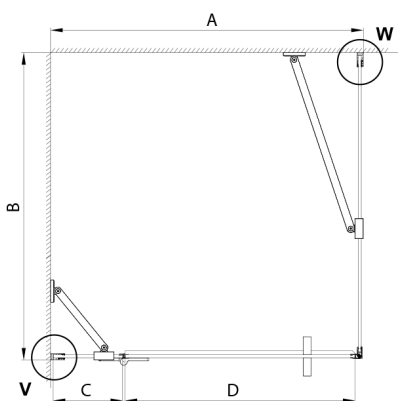

TRINITY BLACK Rechteckige Duschkabine 1200x800mm, Klarglas. rechts

Bestellcode: GT5680-12CR-B

Größe

Breite: 1200 mm
 Höhe: 2000 mm
 Tiefe: 800 mm

Eigenschaften

Garantie: 3 Jahre

Technisches Arbeitsblatt

MODEL	A	B	C	D
800x800	785-800	785-800	167	585
800x900	785-800	885-900	167	585
800x1000	785-800	985-1000	167	585
800x1200	785-800	1185-1200	167	585
900x800	885-900	785-800	267	585
900x900	885-900	885-900	267	585
900x1000	885-900	985-1000	267	585
900x1200	885-900	1185-1200	267	585
1000x800	985-1000	785-800	367	585
1000x900	985-1000	885-900	367	585
1000x1000	985-1000	985-1000	367	585
1000x1200	985-1000	1185-1200	367	585
1100x800	1085-1100	785-800	467	585
1100x900	1085-1100	885-900	467	585
1100x1000	1085-1100	985-1000	467	585
1100x1200	1085-1100	1185-1200	467	585
1200x800	1185-1200	785-800	567	585
1200x900	1185-1200	885-900	567	585
1200x1000	1185-1200	985-1000	567	585
1200x1200	1185-1200	1185-1200	567	585