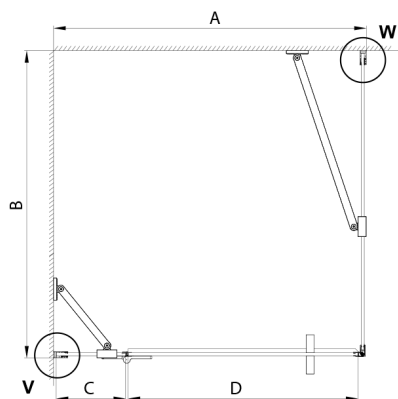

TRINITY GOLD MATT Rechteckige Duschkabine 1200x800mm, Klarglas. links

Bestellcode: GT5680-12CL-G

Größe

Breite: 1200 mm
 Höhe: 2000 mm
 Tiefe: 800 mm

Eigenschaften

Garantie: 3 Jahre

Technisches Arbeitsblatt

MODEL	A	B	C	D
800x800	785-800	785-800	167	585
800x900	785-800	885-900	167	585
800x1000	785-800	985-1000	167	585
800x1200	785-800	1185-1200	167	585
900x800	885-900	785-800	267	585
900x900	885-900	885-900	267	585
900x1000	885-900	985-1000	267	585
900x1200	885-900	1185-1200	267	585
1000x800	985-1000	785-800	367	585
1000x900	985-1000	885-900	367	585
1000x1000	985-1000	985-1000	367	585
1000x1200	985-1000	1185-1200	367	585
1100x800	1085-1100	785-800	467	585
1100x900	1085-1100	885-900	467	585
1100x1000	1085-1100	985-1000	467	585
1100x1200	1085-1100	1185-1200	467	585
1200x800	1185-1200	785-800	567	585
1200x900	1185-1200	885-900	567	585
1200x1000	1185-1200	985-1000	567	585
1200x1200	1185-1200	1185-1200	567	585