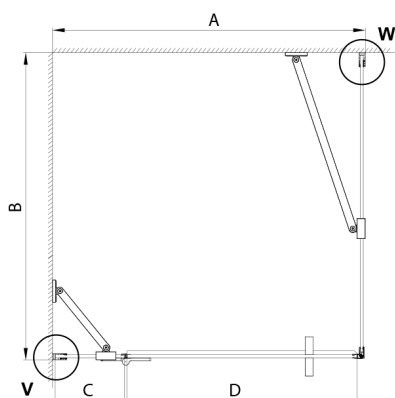

TRINITY BLACK Rechteckige Duschkabine 1200x800mm, Klarglas. links

Bestellcode: GT5680-12CL-B

Größe

Breite: 1200 mm
 Höhe: 2000 mm
 Tiefe: 800 mm

Eigenschaften

Garantie: 3 Jahre

Technisches Arbeitsblatt

| MODEL | A | B | C | D |
|-----------|-----------|-----------|-----|-----|
| 800x800 | 785-800 | 785-800 | 167 | 585 |
| 800x900 | 785-800 | 885-900 | 167 | 585 |
| 800x1000 | 785-800 | 985-1000 | 167 | 585 |
| 800x1200 | 785-800 | 1185-1200 | 167 | 585 |
| 900x800 | 885-900 | 785-800 | 267 | 585 |
| 900x900 | 885-900 | 885-900 | 267 | 585 |
| 900x1000 | 885-900 | 985-1000 | 267 | 585 |
| 900x1200 | 885-900 | 1185-1200 | 267 | 585 |
| 1000x800 | 985-1000 | 785-800 | 367 | 585 |
| 1000x900 | 985-1000 | 885-900 | 367 | 585 |
| 1000x1000 | 985-1000 | 985-1000 | 367 | 585 |
| 1000x1200 | 985-1000 | 1185-1200 | 367 | 585 |
| 1100x800 | 1085-1100 | 785-800 | 467 | 585 |
| 1100x900 | 1085-1100 | 885-900 | 467 | 585 |
| 1100x1000 | 1085-1100 | 985-1000 | 467 | 585 |
| 1100x1200 | 1085-1100 | 1185-1200 | 467 | 585 |
| 1200x800 | 1185-1200 | 785-800 | 567 | 585 |
| 1200x900 | 1185-1200 | 885-900 | 567 | 585 |
| 1200x1000 | 1185-1200 | 985-1000 | 567 | 585 |
| 1200x1200 | 1185-1200 | 1185-1200 | 567 | 585 |