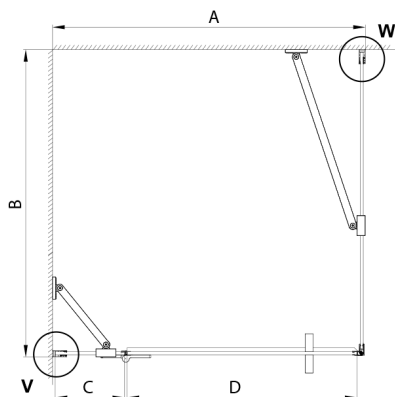

TRINITY GOLD MATT Rechteckige Duschkabine 1100x800mm, Mattglas. rechts

Bestellcode: GT5680-11MR-G

Größe

Breite: 1100 mm
 Höhe: 2000 mm
 Tiefe: 800 mm

Eigenschaften

Garantie: 3 Jahre

Technisches Arbeitsblatt

| MODEL | A | B | C | D |
|-----------|-----------|-----------|-----|-----|
| 800x800 | 785-800 | 785-800 | 167 | 585 |
| 800x900 | 785-800 | 885-900 | 167 | 585 |
| 800x1000 | 785-800 | 985-1000 | 167 | 585 |
| 800x1200 | 785-800 | 1185-1200 | 167 | 585 |
| 900x800 | 885-900 | 785-800 | 267 | 585 |
| 900x900 | 885-900 | 885-900 | 267 | 585 |
| 900x1000 | 885-900 | 985-1000 | 267 | 585 |
| 900x1200 | 885-900 | 1185-1200 | 267 | 585 |
| 1000x800 | 985-1000 | 785-800 | 367 | 585 |
| 1000x900 | 985-1000 | 885-900 | 367 | 585 |
| 1000x1000 | 985-1000 | 985-1000 | 367 | 585 |
| 1000x1200 | 985-1000 | 1185-1200 | 367 | 585 |
| 1100x800 | 1085-1100 | 785-800 | 467 | 585 |
| 1100x900 | 1085-1100 | 885-900 | 467 | 585 |
| 1100x1000 | 1085-1100 | 985-1000 | 467 | 585 |
| 1100x1200 | 1085-1100 | 1185-1200 | 467 | 585 |
| 1200x800 | 1185-1200 | 785-800 | 567 | 585 |
| 1200x900 | 1185-1200 | 885-900 | 567 | 585 |
| 1200x1000 | 1185-1200 | 985-1000 | 567 | 585 |
| 1200x1200 | 1185-1200 | 1185-1200 | 567 | 585 |