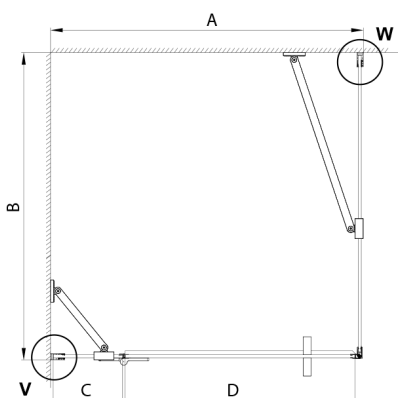

TRINITY BLACK Rechteckige Duschkabine 1100x800mm, Mattglas. rechts

Bestellcode: GT5680-11MR-B

Größe

Breite: 1100 mm
 Höhe: 2000 mm
 Tiefe: 800 mm

Eigenschaften

Garantie: 3 Jahre

Technisches Arbeitsblatt

MODEL	A	B	C	D
800x800	785-800	785-800	167	585
800x900	785-800	885-900	167	585
800x1000	785-800	985-1000	167	585
800x1200	785-800	1185-1200	167	585
900x800	885-900	785-800	267	585
900x900	885-900	885-900	267	585
900x1000	885-900	985-1000	267	585
900x1200	885-900	1185-1200	267	585
1000x800	985-1000	785-800	367	585
1000x900	985-1000	885-900	367	585
1000x1000	985-1000	985-1000	367	585
1000x1200	985-1000	1185-1200	367	585
1100x800	1085-1100	785-800	467	585
1100x900	1085-1100	885-900	467	585
1100x1000	1085-1100	985-1000	467	585
1100x1200	1085-1100	1185-1200	467	585
1200x800	1185-1200	785-800	567	585
1200x900	1185-1200	885-900	567	585
1200x1000	1185-1200	985-1000	567	585
1200x1200	1185-1200	1185-1200	567	585