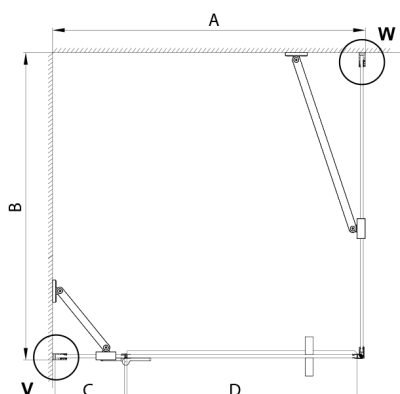

TRINITY CHROME Rechteckige Duschkabine 1100x800mm, Mattglas. links

Bestellcode: GT5680-11ML-CH

Größe

Breite: 1100 mm
 Höhe: 2000 mm
 Tiefe: 800 mm

Eigenschaften

Garantie: 3 Jahre

Technisches Arbeitsblatt

MODEL	A	B	C	D
800x800	785-800	785-800	167	585
800x900	785-800	885-900	167	585
800x1000	785-800	985-1000	167	585
800x1200	785-800	1185-1200	167	585
900x800	885-900	785-800	267	585
900x900	885-900	885-900	267	585
900x1000	885-900	985-1000	267	585
900x1200	885-900	1185-1200	267	585
1000x800	985-1000	785-800	367	585
1000x900	985-1000	885-900	367	585
1000x1000	985-1000	985-1000	367	585
1000x1200	985-1000	1185-1200	367	585
1100x800	1085-1100	785-800	467	585
1100x900	1085-1100	885-900	467	585
1100x1000	1085-1100	985-1000	467	585
1100x1200	1085-1100	1185-1200	467	585
1200x800	1185-1200	785-800	567	585
1200x900	1185-1200	885-900	567	585
1200x1000	1185-1200	985-1000	567	585
1200x1200	1185-1200	1185-1200	567	585