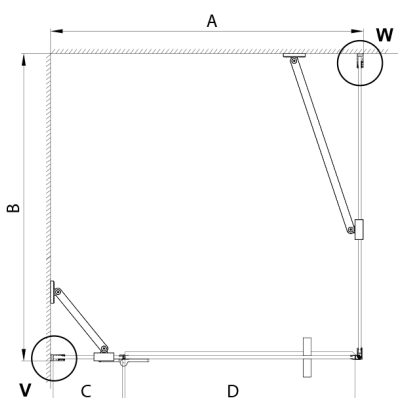

TRINITY GOLD MATT Rechteckige Duschkabine 1100x800mm, Mattglas. links

Bestellcode: GT5680-11ML-G

Größe

Breite: 1100 mm
 Höhe: 2000 mm
 Tiefe: 800 mm

Eigenschaften

Garantie: 3 Jahre

Technisches Arbeitsblatt

MODEL	A	B	C	D
800x800	785-800	785-800	167	585
800x900	785-800	885-900	167	585
800x1000	785-800	985-1000	167	585
800x1200	785-800	1185-1200	167	585
900x800	885-900	785-800	267	585
900x900	885-900	885-900	267	585
900x1000	885-900	985-1000	267	585
900x1200	885-900	1185-1200	267	585
1000x800	985-1000	785-800	367	585
1000x900	985-1000	885-900	367	585
1000x1000	985-1000	985-1000	367	585
1000x1200	985-1000	1185-1200	367	585
1100x800	1085-1100	785-800	467	585
1100x900	1085-1100	885-900	467	585
1100x1000	1085-1100	985-1000	467	585
1100x1200	1085-1100	1185-1200	467	585
1200x800	1185-1200	785-800	567	585
1200x900	1185-1200	885-900	567	585
1200x1000	1185-1200	985-1000	567	585
1200x1200	1185-1200	1185-1200	567	585