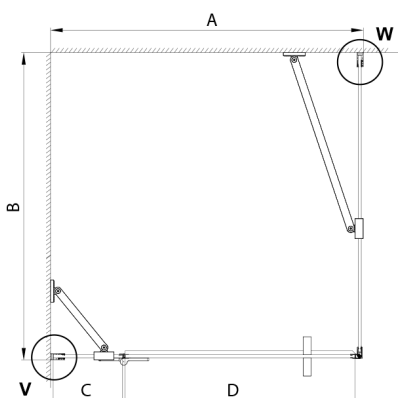

## TRINITY BLACK Rechteckige Duschkabine 1100x800mm, Mattglas. links

**Bestellcode:** GT5680-11ML-B

**Größe**

Breite: 1100 mm  
 Höhe: 2000 mm  
 Tiefe: 800 mm

**Eigenschaften**

Garantie: 3 Jahre

### Technisches Arbeitsblatt

MODEL	A	B	C	D
800x800	785-800	785-800	167	585
800x900	785-800	885-900	167	585
800x1000	785-800	985-1000	167	585
800x1200	785-800	1185-1200	167	585
900x800	885-900	785-800	267	585
900x900	885-900	885-900	267	585
900x1000	885-900	985-1000	267	585
900x1200	885-900	1185-1200	267	585
1000x800	985-1000	785-800	367	585
1000x900	985-1000	885-900	367	585
1000x1000	985-1000	985-1000	367	585
1000x1200	985-1000	1185-1200	367	585
1100x800	1085-1100	785-800	467	585
1100x900	1085-1100	885-900	467	585
1100x1000	1085-1100	985-1000	467	585
1100x1200	1085-1100	1185-1200	467	585
1200x800	1185-1200	785-800	567	585
1200x900	1185-1200	885-900	567	585
1200x1000	1185-1200	985-1000	567	585
1200x1200	1185-1200	1185-1200	567	585