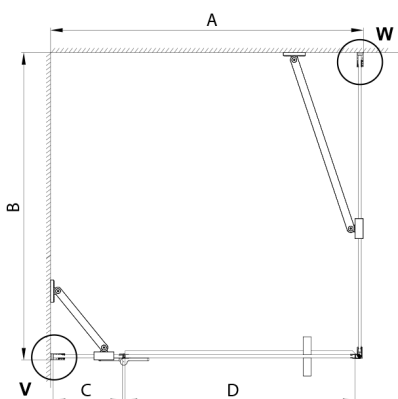

TRINITY CHROME Rechteckige Duschkabine 1100x800mm, Klarglas. rechts

Bestellcode: GT5680-11CR-CH

Größe

Breite: 1100 mm
 Höhe: 2000 mm
 Tiefe: 800 mm

Eigenschaften

Garantie: 3 Jahre

Technisches Arbeitsblatt

MODEL	A	B	C	D
800x800	785-800	785-800	167	585
800x900	785-800	885-900	167	585
800x1000	785-800	985-1000	167	585
800x1200	785-800	1185-1200	167	585
900x800	885-900	785-800	267	585
900x900	885-900	885-900	267	585
900x1000	885-900	985-1000	267	585
900x1200	885-900	1185-1200	267	585
1000x800	985-1000	785-800	367	585
1000x900	985-1000	885-900	367	585
1000x1000	985-1000	985-1000	367	585
1000x1200	985-1000	1185-1200	367	585
1100x800	1085-1100	785-800	467	585
1100x900	1085-1100	885-900	467	585
1100x1000	1085-1100	985-1000	467	585
1100x1200	1085-1100	1185-1200	467	585
1200x800	1185-1200	785-800	567	585
1200x900	1185-1200	885-900	567	585
1200x1000	1185-1200	985-1000	567	585
1200x1200	1185-1200	1185-1200	567	585