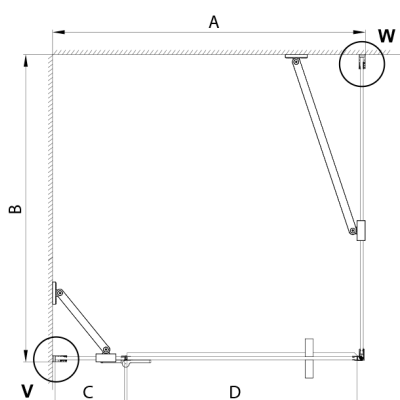

TRINITY GOLD MATT Rechteckige Duschkabine 1100x800mm, Klarglas. rechts

Bestellcode: GT5680-11CR-G

Größe

Breite: 1100 mm
 Höhe: 2000 mm
 Tiefe: 800 mm

Eigenschaften

Garantie: 3 Jahre

Technisches Arbeitsblatt

MODEL	A	B	C	D
800x800	785-800	785-800	167	585
800x900	785-800	885-900	167	585
800x1000	785-800	985-1000	167	585
800x1200	785-800	1185-1200	167	585
900x800	885-900	785-800	267	585
900x900	885-900	885-900	267	585
900x1000	885-900	985-1000	267	585
900x1200	885-900	1185-1200	267	585
1000x800	985-1000	785-800	367	585
1000x900	985-1000	885-900	367	585
1000x1000	985-1000	985-1000	367	585
1000x1200	985-1000	1185-1200	367	585
1100x800	1085-1100	785-800	467	585
1100x900	1085-1100	885-900	467	585
1100x1000	1085-1100	985-1000	467	585
1100x1200	1085-1100	1185-1200	467	585
1200x800	1185-1200	785-800	567	585
1200x900	1185-1200	885-900	567	585
1200x1000	1185-1200	985-1000	567	585
1200x1200	1185-1200	1185-1200	567	585