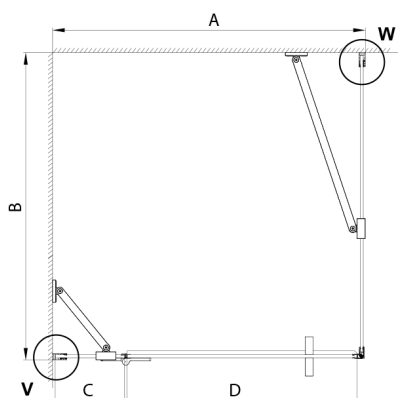

## TRINITY BLACK Rechteckige Duschkabine 1100x800mm, Klarglas. rechts

**Bestellcode:** GT5680-11CR-B

**Größe**

Breite: 1100 mm  
 Höhe: 2000 mm  
 Tiefe: 800 mm

**Eigenschaften**

Garantie: 3 Jahre

### Technisches Arbeitsblatt

MODEL	A	B	C	D
800x800	785-800	785-800	167	585
800x900	785-800	885-900	167	585
800x1000	785-800	985-1000	167	585
800x1200	785-800	1185-1200	167	585
900x800	885-900	785-800	267	585
900x900	885-900	885-900	267	585
900x1000	885-900	985-1000	267	585
900x1200	885-900	1185-1200	267	585
1000x800	985-1000	785-800	367	585
1000x900	985-1000	885-900	367	585
1000x1000	985-1000	985-1000	367	585
1000x1200	985-1000	1185-1200	367	585
1100x800	1085-1100	785-800	467	585
1100x900	1085-1100	885-900	467	585
1100x1000	1085-1100	985-1000	467	585
1100x1200	1085-1100	1185-1200	467	585
1200x800	1185-1200	785-800	567	585
1200x900	1185-1200	885-900	567	585
1200x1000	1185-1200	985-1000	567	585
1200x1200	1185-1200	1185-1200	567	585