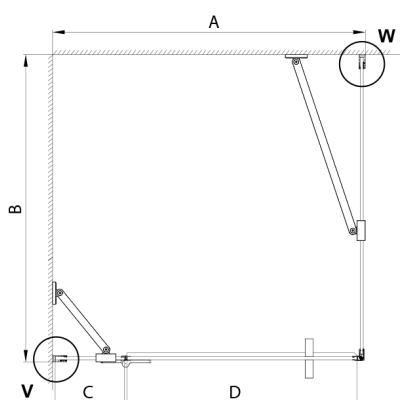

## TRINITY GOLD MATT Rechteckige Duschkabine 1100x800mm, Klarglas. links

**Bestellcode:** GT5680-11CL-G

**Größe**

Breite: 1100 mm  
 Höhe: 2000 mm  
 Tiefe: 800 mm

**Eigenschaften**

Garantie: 3 Jahre

### Technisches Arbeitsblatt

MODEL	A	B	C	D
800x800	785-800	785-800	167	585
800x900	785-800	885-900	167	585
800x1000	785-800	985-1000	167	585
800x1200	785-800	1185-1200	167	585
900x800	885-900	785-800	267	585
900x900	885-900	885-900	267	585
900x1000	885-900	985-1000	267	585
900x1200	885-900	1185-1200	267	585
1000x800	985-1000	785-800	367	585
1000x900	985-1000	885-900	367	585
1000x1000	985-1000	985-1000	367	585
1000x1200	985-1000	1185-1200	367	585
1100x800	1085-1100	785-800	467	585
1100x900	1085-1100	885-900	467	585
1100x1000	1085-1100	985-1000	467	585
1100x1200	1085-1100	1185-1200	467	585
1200x800	1185-1200	785-800	567	585
1200x900	1185-1200	885-900	567	585
1200x1000	1185-1200	985-1000	567	585
1200x1200	1185-1200	1185-1200	567	585