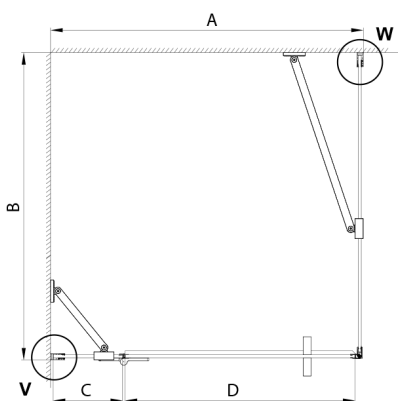

TRINITY BLACK Rechteckige Duschkabine 1100x800mm, Klarglas. links

Bestellcode: GT5680-11CL-B

Größe

Breite: 1100 mm
 Höhe: 2000 mm
 Tiefe: 800 mm

Eigenschaften

Garantie: 3 Jahre

Technisches Arbeitsblatt

MODEL	A	B	C	D
800x800	785-800	785-800	167	585
800x900	785-800	885-900	167	585
800x1000	785-800	985-1000	167	585
800x1200	785-800	1185-1200	167	585
900x800	885-900	785-800	267	585
900x900	885-900	885-900	267	585
900x1000	885-900	985-1000	267	585
900x1200	885-900	1185-1200	267	585
1000x800	985-1000	785-800	367	585
1000x900	985-1000	885-900	367	585
1000x1000	985-1000	985-1000	367	585
1000x1200	985-1000	1185-1200	367	585
1100x800	1085-1100	785-800	467	585
1100x900	1085-1100	885-900	467	585
1100x1000	1085-1100	985-1000	467	585
1100x1200	1085-1100	1185-1200	467	585
1200x800	1185-1200	785-800	567	585
1200x900	1185-1200	885-900	567	585
1200x1000	1185-1200	985-1000	567	585
1200x1200	1185-1200	1185-1200	567	585