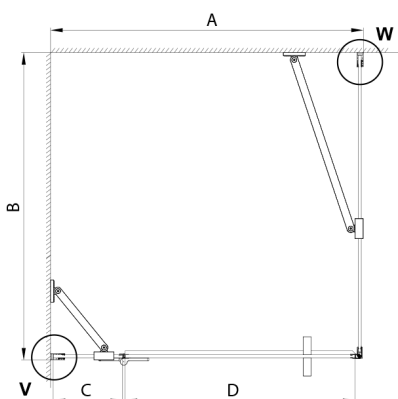

TRINITY CHROME Rechteckige Duschkabine 1000x800mm, Mattglas. rechts

Bestellcode: GT5680-10MR-CH

Größe

Breite: 1000 mm
 Höhe: 2000 mm
 Tiefe: 800 mm

Eigenschaften

Garantie: 3 Jahre

Technisches Arbeitsblatt

MODEL	A	B	C	D
800x800	785-800	785-800	167	585
800x900	785-800	885-900	167	585
800x1000	785-800	985-1000	167	585
800x1200	785-800	1185-1200	167	585
900x800	885-900	785-800	267	585
900x900	885-900	885-900	267	585
900x1000	885-900	985-1000	267	585
900x1200	885-900	1185-1200	267	585
1000x800	985-1000	785-800	367	585
1000x900	985-1000	885-900	367	585
1000x1000	985-1000	985-1000	367	585
1000x1200	985-1000	1185-1200	367	585
1100x800	1085-1100	785-800	467	585
1100x900	1085-1100	885-900	467	585
1100x1000	1085-1100	985-1000	467	585
1100x1200	1085-1100	1185-1200	467	585
1200x800	1185-1200	785-800	567	585
1200x900	1185-1200	885-900	567	585
1200x1000	1185-1200	985-1000	567	585
1200x1200	1185-1200	1185-1200	567	585