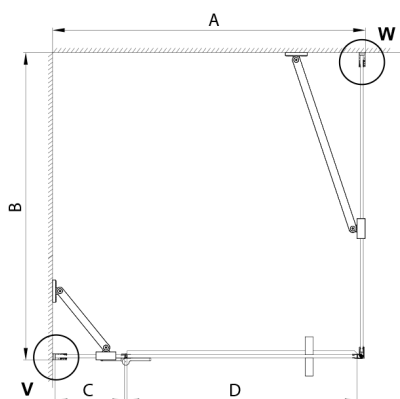

## TRINITY CHROME Rechteckige Duschkabine 1000x800mm, Mattglas. links

**Bestellcode:** GT5680-10ML-CH

**Größe**

Breite: 1000 mm  
 Höhe: 2000 mm  
 Tiefe: 800 mm

**Eigenschaften**

Garantie: 3 Jahre

### Technisches Arbeitsblatt

MODEL	A	B	C	D
800x800	785-800	785-800	167	585
800x900	785-800	885-900	167	585
800x1000	785-800	985-1000	167	585
800x1200	785-800	1185-1200	167	585
900x800	885-900	785-800	267	585
900x900	885-900	885-900	267	585
900x1000	885-900	985-1000	267	585
900x1200	885-900	1185-1200	267	585
1000x800	985-1000	785-800	367	585
1000x900	985-1000	885-900	367	585
1000x1000	985-1000	985-1000	367	585
1000x1200	985-1000	1185-1200	367	585
1100x800	1085-1100	785-800	467	585
1100x900	1085-1100	885-900	467	585
1100x1000	1085-1100	985-1000	467	585
1100x1200	1085-1100	1185-1200	467	585
1200x800	1185-1200	785-800	567	585
1200x900	1185-1200	885-900	567	585
1200x1000	1185-1200	985-1000	567	585
1200x1200	1185-1200	1185-1200	567	585