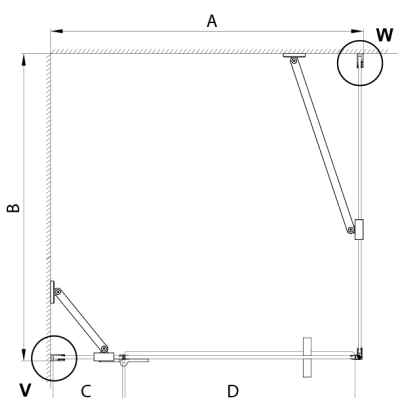

## TRINITY GOLD MATT Rechteckige Duschkabine 1000x800mm, Mattglas. links

**Bestellcode:** GT5680-10ML-G

**Größe**

Breite: 1000 mm  
 Höhe: 2000 mm  
 Tiefe: 800 mm

**Eigenschaften**

Garantie: 3 Jahre

### Technisches Arbeitsblatt

MODEL	A	B	C	D
800x800	785-800	785-800	167	585
800x900	785-800	885-900	167	585
800x1000	785-800	985-1000	167	585
800x1200	785-800	1185-1200	167	585
900x800	885-900	785-800	267	585
900x900	885-900	885-900	267	585
900x1000	885-900	985-1000	267	585
900x1200	885-900	1185-1200	267	585
1000x800	985-1000	785-800	367	585
1000x900	985-1000	885-900	367	585
1000x1000	985-1000	985-1000	367	585
1000x1200	985-1000	1185-1200	367	585
1100x800	1085-1100	785-800	467	585
1100x900	1085-1100	885-900	467	585
1100x1000	1085-1100	985-1000	467	585
1100x1200	1085-1100	1185-1200	467	585
1200x800	1185-1200	785-800	567	585
1200x900	1185-1200	885-900	567	585
1200x1000	1185-1200	985-1000	567	585
1200x1200	1185-1200	1185-1200	567	585