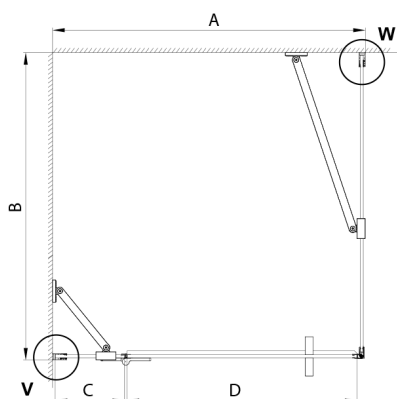

TRINITY CHROME Rechteckige Duschkabine 1000x800mm, Klarglas. links

Bestellcode: GT5680-10CL-CH

Größe

Breite: 1000 mm
 Höhe: 2000 mm
 Tiefe: 800 mm

Eigenschaften

Garantie: 3 Jahre

Technisches Arbeitsblatt

MODEL	A	B	C	D
800x800	785-800	785-800	167	585
800x900	785-800	885-900	167	585
800x1000	785-800	985-1000	167	585
800x1200	785-800	1185-1200	167	585
900x800	885-900	785-800	267	585
900x900	885-900	885-900	267	585
900x1000	885-900	985-1000	267	585
900x1200	885-900	1185-1200	267	585
1000x800	985-1000	785-800	367	585
1000x900	985-1000	885-900	367	585
1000x1000	985-1000	985-1000	367	585
1000x1200	985-1000	1185-1200	367	585
1100x800	1085-1100	785-800	467	585
1100x900	1085-1100	885-900	467	585
1100x1000	1085-1100	985-1000	467	585
1100x1200	1085-1100	1185-1200	467	585
1200x800	1185-1200	785-800	567	585
1200x900	1185-1200	885-900	567	585
1200x1000	1185-1200	985-1000	567	585
1200x1200	1185-1200	1185-1200	567	585