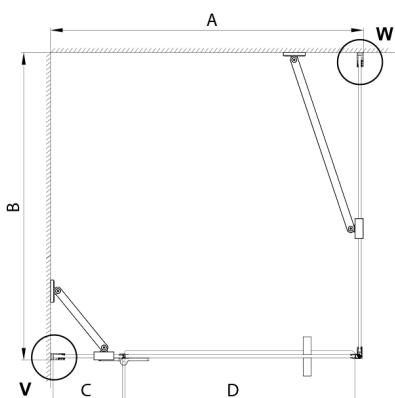

TRINITY BLACK Rechteckige Duschkabine 1000x800mm, Klarglas. links

Bestellcode: GT5680-10CL-B

Größe

Breite: 1000 mm
 Höhe: 2000 mm
 Tiefe: 800 mm

Eigenschaften

Garantie: 3 Jahre

Technisches Arbeitsblatt

| MODEL | A | B | C | D |
|-----------|-----------|-----------|-----|-----|
| 800x800 | 785-800 | 785-800 | 167 | 585 |
| 800x900 | 785-800 | 885-900 | 167 | 585 |
| 800x1000 | 785-800 | 985-1000 | 167 | 585 |
| 800x1200 | 785-800 | 1185-1200 | 167 | 585 |
| 900x800 | 885-900 | 785-800 | 267 | 585 |
| 900x900 | 885-900 | 885-900 | 267 | 585 |
| 900x1000 | 885-900 | 985-1000 | 267 | 585 |
| 900x1200 | 885-900 | 1185-1200 | 267 | 585 |
| 1000x800 | 985-1000 | 785-800 | 367 | 585 |
| 1000x900 | 985-1000 | 885-900 | 367 | 585 |
| 1000x1000 | 985-1000 | 985-1000 | 367 | 585 |
| 1000x1200 | 985-1000 | 1185-1200 | 367 | 585 |
| 1100x800 | 1085-1100 | 785-800 | 467 | 585 |
| 1100x900 | 1085-1100 | 885-900 | 467 | 585 |
| 1100x1000 | 1085-1100 | 985-1000 | 467 | 585 |
| 1100x1200 | 1085-1100 | 1185-1200 | 467 | 585 |
| 1200x800 | 1185-1200 | 785-800 | 567 | 585 |
| 1200x900 | 1185-1200 | 885-900 | 567 | 585 |
| 1200x1000 | 1185-1200 | 985-1000 | 567 | 585 |
| 1200x1200 | 1185-1200 | 1185-1200 | 567 | 585 |