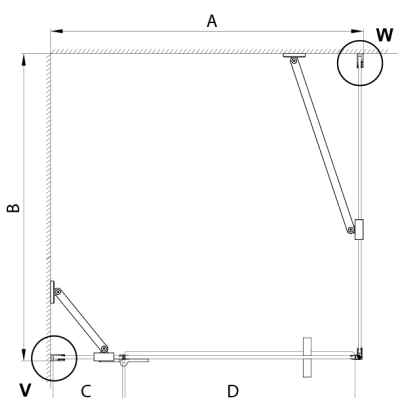

TRINITY GOLD MATT Rechteckige Duschkabine 900x1200mm, Mattglas. links

Bestellcode: GT5612-90ML-G

Größe

Breite: 900 mm
 Höhe: 2000 mm
 Tiefe: 1200 mm

Eigenschaften

Garantie: 3 Jahre

Technisches Arbeitsblatt

MODEL	A	B	C	D
800x800	785-800	785-800	167	585
800x900	785-800	885-900	167	585
800x1000	785-800	985-1000	167	585
800x1200	785-800	1185-1200	167	585
900x800	885-900	785-800	267	585
900x900	885-900	885-900	267	585
900x1000	885-900	985-1000	267	585
900x1200	885-900	1185-1200	267	585
1000x800	985-1000	785-800	367	585
1000x900	985-1000	885-900	367	585
1000x1000	985-1000	985-1000	367	585
1000x1200	985-1000	1185-1200	367	585
1100x800	1085-1100	785-800	467	585
1100x900	1085-1100	885-900	467	585
1100x1000	1085-1100	985-1000	467	585
1100x1200	1085-1100	1185-1200	467	585
1200x800	1185-1200	785-800	567	585
1200x900	1185-1200	885-900	567	585
1200x1000	1185-1200	985-1000	567	585
1200x1200	1185-1200	1185-1200	567	585