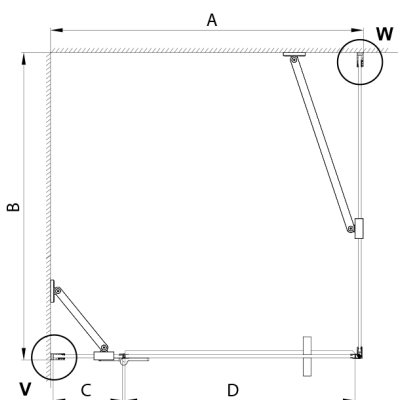

TRINITY BLACK Rechteckige Duschkabine 900x1200mm, Mattglas. links

Bestellcode: GT5612-90ML-B

Größe

Breite: 900 mm
 Höhe: 2000 mm
 Tiefe: 1200 mm

Eigenschaften

Garantie: 3 Jahre

Technisches Arbeitsblatt

MODEL	A	B	C	D
800x800	785-800	785-800	167	585
800x900	785-800	885-900	167	585
800x1000	785-800	985-1000	167	585
800x1200	785-800	1185-1200	167	585
900x800	885-900	785-800	267	585
900x900	885-900	885-900	267	585
900x1000	885-900	985-1000	267	585
900x1200	885-900	1185-1200	267	585
1000x800	985-1000	785-800	367	585
1000x900	985-1000	885-900	367	585
1000x1000	985-1000	985-1000	367	585
1000x1200	985-1000	1185-1200	367	585
1100x800	1085-1100	785-800	467	585
1100x900	1085-1100	885-900	467	585
1100x1000	1085-1100	985-1000	467	585
1100x1200	1085-1100	1185-1200	467	585
1200x800	1185-1200	785-800	567	585
1200x900	1185-1200	885-900	567	585
1200x1000	1185-1200	985-1000	567	585
1200x1200	1185-1200	1185-1200	567	585