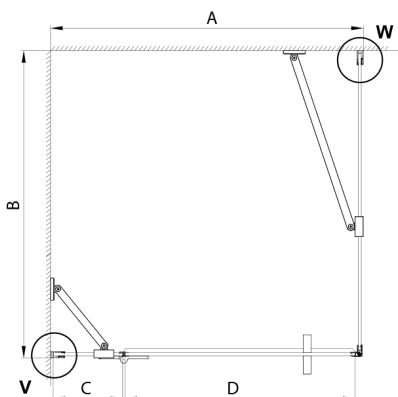

TRINITY CHROME Rechteckige Duschkabine 900x1200mm, Klarglas. rechts

Bestellcode: GT5612-90CR-CH

Größe

Breite: 900 mm
 Höhe: 2000 mm
 Tiefe: 1200 mm

Eigenschaften

Garantie: 3 Jahre

Technisches Arbeitsblatt

MODEL	A	B	C	D
800x800	785-800	785-800	167	585
800x900	785-800	885-900	167	585
800x1000	785-800	985-1000	167	585
800x1200	785-800	1185-1200	167	585
900x800	885-900	785-800	267	585
900x900	885-900	885-900	267	585
900x1000	885-900	985-1000	267	585
900x1200	885-900	1185-1200	267	585
1000x800	985-1000	785-800	367	585
1000x900	985-1000	885-900	367	585
1000x1000	985-1000	985-1000	367	585
1000x1200	985-1000	1185-1200	367	585
1100x800	1085-1100	785-800	467	585
1100x900	1085-1100	885-900	467	585
1100x1000	1085-1100	985-1000	467	585
1100x1200	1085-1100	1185-1200	467	585
1200x800	1185-1200	785-800	567	585
1200x900	1185-1200	885-900	567	585
1200x1000	1185-1200	985-1000	567	585
1200x1200	1185-1200	1185-1200	567	585