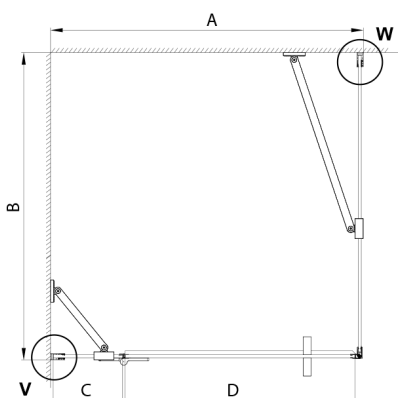

TRINITY GOLD MATT Rechteckige Duschkabine 900x1200mm, Klarglas. rechts

Bestellcode: GT5612-90CR-G

Größe

Breite: 900 mm
 Höhe: 2000 mm
 Tiefe: 1200 mm

Eigenschaften

Garantie: 3 Jahre

Technisches Arbeitsblatt

| MODEL | A | B | C | D |
|-----------|-----------|-----------|-----|-----|
| 800x800 | 785-800 | 785-800 | 167 | 585 |
| 800x900 | 785-800 | 885-900 | 167 | 585 |
| 800x1000 | 785-800 | 985-1000 | 167 | 585 |
| 800x1200 | 785-800 | 1185-1200 | 167 | 585 |
| 900x800 | 885-900 | 785-800 | 267 | 585 |
| 900x900 | 885-900 | 885-900 | 267 | 585 |
| 900x1000 | 885-900 | 985-1000 | 267 | 585 |
| 900x1200 | 885-900 | 1185-1200 | 267 | 585 |
| 1000x800 | 985-1000 | 785-800 | 367 | 585 |
| 1000x900 | 985-1000 | 885-900 | 367 | 585 |
| 1000x1000 | 985-1000 | 985-1000 | 367 | 585 |
| 1000x1200 | 985-1000 | 1185-1200 | 367 | 585 |
| 1100x800 | 1085-1100 | 785-800 | 467 | 585 |
| 1100x900 | 1085-1100 | 885-900 | 467 | 585 |
| 1100x1000 | 1085-1100 | 985-1000 | 467 | 585 |
| 1100x1200 | 1085-1100 | 1185-1200 | 467 | 585 |
| 1200x800 | 1185-1200 | 785-800 | 567 | 585 |
| 1200x900 | 1185-1200 | 885-900 | 567 | 585 |
| 1200x1000 | 1185-1200 | 985-1000 | 567 | 585 |
| 1200x1200 | 1185-1200 | 1185-1200 | 567 | 585 |