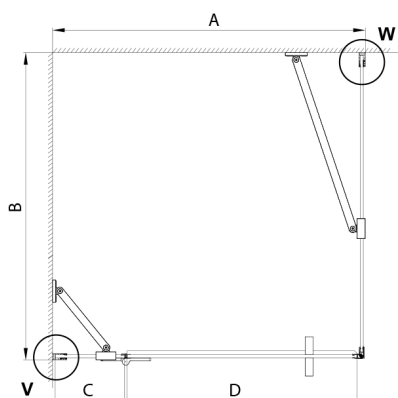

TRINITY BLACK Rechteckige Duschkabine 900x1200mm, Klarglas. links

Bestellcode: GT5612-90CL-B

Größe

Breite: 900 mm
 Höhe: 2000 mm
 Tiefe: 1200 mm

Eigenschaften

Garantie: 3 Jahre

Technisches Arbeitsblatt

MODEL	A	B	C	D
800x800	785-800	785-800	167	585
800x900	785-800	885-900	167	585
800x1000	785-800	985-1000	167	585
800x1200	785-800	1185-1200	167	585
900x800	885-900	785-800	267	585
900x900	885-900	885-900	267	585
900x1000	885-900	985-1000	267	585
900x1200	885-900	1185-1200	267	585
1000x800	985-1000	785-800	367	585
1000x900	985-1000	885-900	367	585
1000x1000	985-1000	985-1000	367	585
1000x1200	985-1000	1185-1200	367	585
1100x800	1085-1100	785-800	467	585
1100x900	1085-1100	885-900	467	585
1100x1000	1085-1100	985-1000	467	585
1100x1200	1085-1100	1185-1200	467	585
1200x800	1185-1200	785-800	567	585
1200x900	1185-1200	885-900	567	585
1200x1000	1185-1200	985-1000	567	585
1200x1200	1185-1200	1185-1200	567	585