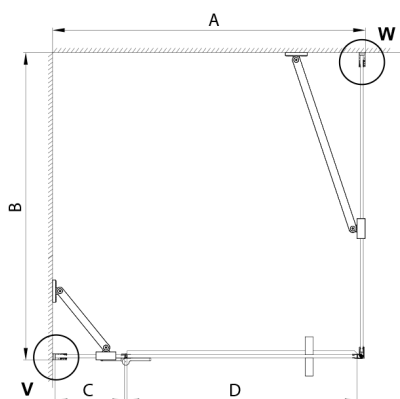

TRINITY CHROME Rechteckige Duschkabine 800x1200mm, Mattglas. rechts

Bestellcode: GT5612-80MR-CH

Größe

Breite: 800 mm
 Höhe: 2000 mm
 Tiefe: 1200 mm

Eigenschaften

Garantie: 3 Jahre

Technisches Arbeitsblatt

MODEL	A	B	C	D
800x800	785-800	785-800	167	585
800x900	785-800	885-900	167	585
800x1000	785-800	985-1000	167	585
800x1200	785-800	1185-1200	167	585
900x800	885-900	785-800	267	585
900x900	885-900	885-900	267	585
900x1000	885-900	985-1000	267	585
900x1200	885-900	1185-1200	267	585
1000x800	985-1000	785-800	367	585
1000x900	985-1000	885-900	367	585
1000x1000	985-1000	985-1000	367	585
1000x1200	985-1000	1185-1200	367	585
1100x800	1085-1100	785-800	467	585
1100x900	1085-1100	885-900	467	585
1100x1000	1085-1100	985-1000	467	585
1100x1200	1085-1100	1185-1200	467	585
1200x800	1185-1200	785-800	567	585
1200x900	1185-1200	885-900	567	585
1200x1000	1185-1200	985-1000	567	585
1200x1200	1185-1200	1185-1200	567	585