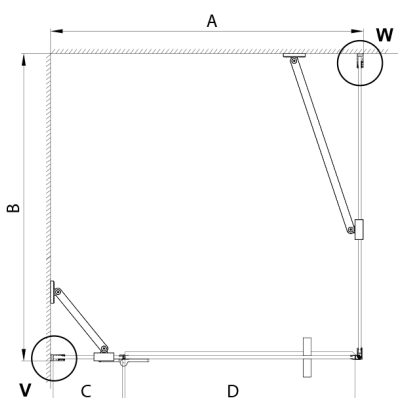

## TRINITY GOLD MATT Rechteckige Duschkabine 800x1200mm, Mattglas. rechts

**Bestellcode:** GT5612-80MR-G

**Größe**

Breite: 800 mm  
 Höhe: 2000 mm  
 Tiefe: 1200 mm

**Eigenschaften**

Garantie: 3 Jahre

### Technisches Arbeitsblatt

MODEL	A	B	C	D
800x800	785-800	785-800	167	585
800x900	785-800	885-900	167	585
800x1000	785-800	985-1000	167	585
800x1200	785-800	1185-1200	167	585
900x800	885-900	785-800	267	585
900x900	885-900	885-900	267	585
900x1000	885-900	985-1000	267	585
900x1200	885-900	1185-1200	267	585
1000x800	985-1000	785-800	367	585
1000x900	985-1000	885-900	367	585
1000x1000	985-1000	985-1000	367	585
1000x1200	985-1000	1185-1200	367	585
1100x800	1085-1100	785-800	467	585
1100x900	1085-1100	885-900	467	585
1100x1000	1085-1100	985-1000	467	585
1100x1200	1085-1100	1185-1200	467	585
1200x800	1185-1200	785-800	567	585
1200x900	1185-1200	885-900	567	585
1200x1000	1185-1200	985-1000	567	585
1200x1200	1185-1200	1185-1200	567	585