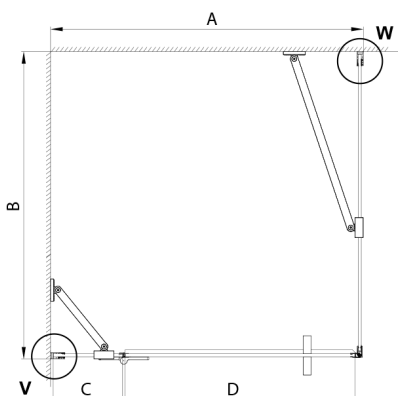

TRINITY GOLD MATT Rechteckige Duschkabine 800x1200mm, Mattglas. links

Bestellcode: GT5612-80ML-G

Größe

Breite: 800 mm
 Höhe: 2000 mm
 Tiefe: 1200 mm

Eigenschaften

Garantie: 3 Jahre

Technisches Arbeitsblatt

MODEL	A	B	C	D
800x800	785-800	785-800	167	585
800x900	785-800	885-900	167	585
800x1000	785-800	985-1000	167	585
800x1200	785-800	1185-1200	167	585
900x800	885-900	785-800	267	585
900x900	885-900	885-900	267	585
900x1000	885-900	985-1000	267	585
900x1200	885-900	1185-1200	267	585
1000x800	985-1000	785-800	367	585
1000x900	985-1000	885-900	367	585
1000x1000	985-1000	985-1000	367	585
1000x1200	985-1000	1185-1200	367	585
1100x800	1085-1100	785-800	467	585
1100x900	1085-1100	885-900	467	585
1100x1000	1085-1100	985-1000	467	585
1100x1200	1085-1100	1185-1200	467	585
1200x800	1185-1200	785-800	567	585
1200x900	1185-1200	885-900	567	585
1200x1000	1185-1200	985-1000	567	585
1200x1200	1185-1200	1185-1200	567	585