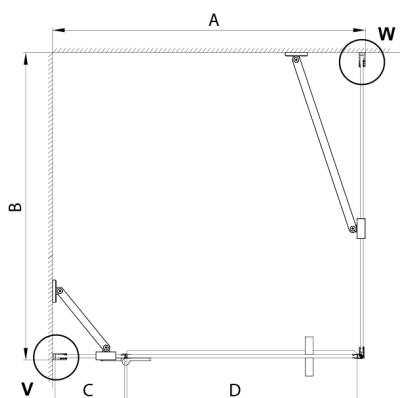

TRINITY BLACK Rechteckige Duschkabine 800x1200mm, Mattglas. links

Bestellcode: GT5612-80ML-B

Größe

Breite: 800 mm
 Höhe: 2000 mm
 Tiefe: 1200 mm

Eigenschaften

Garantie: 3 Jahre

Technisches Arbeitsblatt

| MODEL | A | B | C | D |
|-----------|-----------|-----------|-----|-----|
| 800x800 | 785-800 | 785-800 | 167 | 585 |
| 800x900 | 785-800 | 885-900 | 167 | 585 |
| 800x1000 | 785-800 | 985-1000 | 167 | 585 |
| 800x1200 | 785-800 | 1185-1200 | 167 | 585 |
| 900x800 | 885-900 | 785-800 | 267 | 585 |
| 900x900 | 885-900 | 885-900 | 267 | 585 |
| 900x1000 | 885-900 | 985-1000 | 267 | 585 |
| 900x1200 | 885-900 | 1185-1200 | 267 | 585 |
| 1000x800 | 985-1000 | 785-800 | 367 | 585 |
| 1000x900 | 985-1000 | 885-900 | 367 | 585 |
| 1000x1000 | 985-1000 | 985-1000 | 367 | 585 |
| 1000x1200 | 985-1000 | 1185-1200 | 367 | 585 |
| 1100x800 | 1085-1100 | 785-800 | 467 | 585 |
| 1100x900 | 1085-1100 | 885-900 | 467 | 585 |
| 1100x1000 | 1085-1100 | 985-1000 | 467 | 585 |
| 1100x1200 | 1085-1100 | 1185-1200 | 467 | 585 |
| 1200x800 | 1185-1200 | 785-800 | 567 | 585 |
| 1200x900 | 1185-1200 | 885-900 | 567 | 585 |
| 1200x1000 | 1185-1200 | 985-1000 | 567 | 585 |
| 1200x1200 | 1185-1200 | 1185-1200 | 567 | 585 |