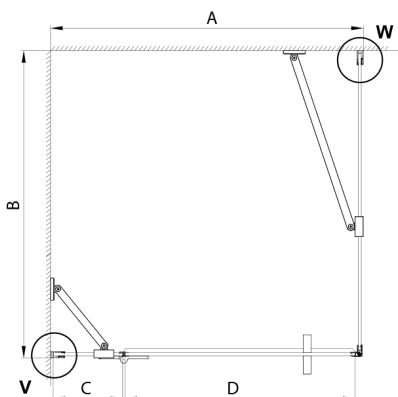

TRINITY CHROME Rechteckige Duschkabine 800x1200mm, Klarglas. rechts

Bestellcode: GT5612-80CR-CH

Größe

Breite: 800 mm
 Höhe: 2000 mm
 Tiefe: 1200 mm

Eigenschaften

Garantie: 3 Jahre

Technisches Arbeitsblatt

MODEL	A	B	C	D
800x800	785-800	785-800	167	585
800x900	785-800	885-900	167	585
800x1000	785-800	985-1000	167	585
800x1200	785-800	1185-1200	167	585
900x800	885-900	785-800	267	585
900x900	885-900	885-900	267	585
900x1000	885-900	985-1000	267	585
900x1200	885-900	1185-1200	267	585
1000x800	985-1000	785-800	367	585
1000x900	985-1000	885-900	367	585
1000x1000	985-1000	985-1000	367	585
1000x1200	985-1000	1185-1200	367	585
1100x800	1085-1100	785-800	467	585
1100x900	1085-1100	885-900	467	585
1100x1000	1085-1100	985-1000	467	585
1100x1200	1085-1100	1185-1200	467	585
1200x800	1185-1200	785-800	567	585
1200x900	1185-1200	885-900	567	585
1200x1000	1185-1200	985-1000	567	585
1200x1200	1185-1200	1185-1200	567	585