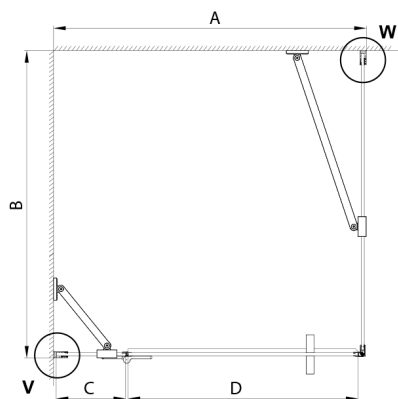

TRINITY GOLD MATT Rechteckige Duschkabine 800x1200mm, Klarglas. links

Bestellcode: GT5612-80CL-G

Größe

Breite: 800 mm
 Höhe: 2000 mm
 Tiefe: 1200 mm

Eigenschaften

Garantie: 3 Jahre

Technisches Arbeitsblatt

MODEL	A	B	C	D
800x800	785-800	785-800	167	585
800x900	785-800	885-900	167	585
800x1000	785-800	985-1000	167	585
800x1200	785-800	1185-1200	167	585
900x800	885-900	785-800	267	585
900x900	885-900	885-900	267	585
900x1000	885-900	985-1000	267	585
900x1200	885-900	1185-1200	267	585
1000x800	985-1000	785-800	367	585
1000x900	985-1000	885-900	367	585
1000x1000	985-1000	985-1000	367	585
1000x1200	985-1000	1185-1200	367	585
1100x800	1085-1100	785-800	467	585
1100x900	1085-1100	885-900	467	585
1100x1000	1085-1100	985-1000	467	585
1100x1200	1085-1100	1185-1200	467	585
1200x800	1185-1200	785-800	567	585
1200x900	1185-1200	885-900	567	585
1200x1000	1185-1200	985-1000	567	585
1200x1200	1185-1200	1185-1200	567	585