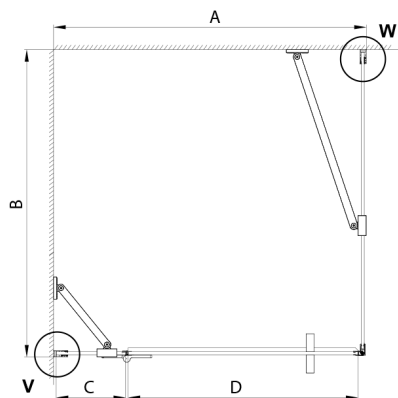

## TRINITY CHROME Rechteckige Duschkabine 1100x1200mm, Mattglas. rechts

**Bestellcode:** GT5612-11MR-CH

**Größe**

Breite: 1100 mm  
 Höhe: 2000 mm  
 Tiefe: 1200 mm

**Eigenschaften**

Garantie: 3 Jahre

### Technisches Arbeitsblatt

MODEL	A	B	C	D
800x800	785-800	785-800	167	585
800x900	785-800	885-900	167	585
800x1000	785-800	985-1000	167	585
800x1200	785-800	1185-1200	167	585
900x800	885-900	785-800	267	585
900x900	885-900	885-900	267	585
900x1000	885-900	985-1000	267	585
900x1200	885-900	1185-1200	267	585
1000x800	985-1000	785-800	367	585
1000x900	985-1000	885-900	367	585
1000x1000	985-1000	985-1000	367	585
1000x1200	985-1000	1185-1200	367	585
1100x800	1085-1100	785-800	467	585
1100x900	1085-1100	885-900	467	585
1100x1000	1085-1100	985-1000	467	585
1100x1200	1085-1100	1185-1200	467	585
1200x800	1185-1200	785-800	567	585
1200x900	1185-1200	885-900	567	585
1200x1000	1185-1200	985-1000	567	585
1200x1200	1185-1200	1185-1200	567	585