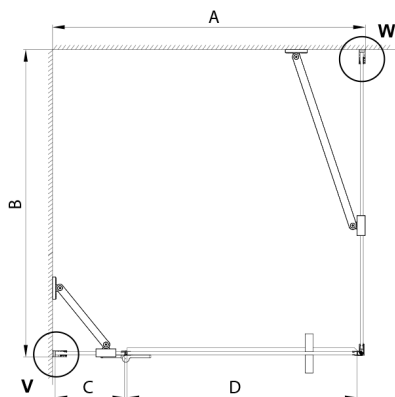

TRINITY GOLD MATT Rechteckige Duschkabine 1100x1200mm, Mattglas, rechts

Bestellcode: GT5612-11MR-G

Größe

Breite: 1100 mm
 Höhe: 2000 mm
 Tiefe: 1200 mm

Eigenschaften

Garantie: 3 Jahre

Technisches Arbeitsblatt

MODEL	A	B	C	D
800x800	785-800	785-800	167	585
800x900	785-800	885-900	167	585
800x1000	785-800	985-1000	167	585
800x1200	785-800	1185-1200	167	585
900x800	885-900	785-800	267	585
900x900	885-900	885-900	267	585
900x1000	885-900	985-1000	267	585
900x1200	885-900	1185-1200	267	585
1000x800	985-1000	785-800	367	585
1000x900	985-1000	885-900	367	585
1000x1000	985-1000	985-1000	367	585
1000x1200	985-1000	1185-1200	367	585
1100x800	1085-1100	785-800	467	585
1100x900	1085-1100	885-900	467	585
1100x1000	1085-1100	985-1000	467	585
1100x1200	1085-1100	1185-1200	467	585
1200x800	1185-1200	785-800	567	585
1200x900	1185-1200	885-900	567	585
1200x1000	1185-1200	985-1000	567	585
1200x1200	1185-1200	1185-1200	567	585