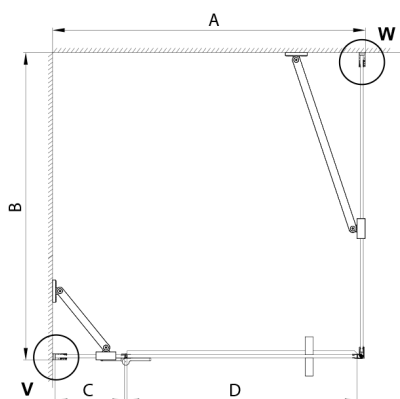

TRINITY CHROME Rechteckige Duschkabine 1100x1200mm, Mattglas. links

Bestellcode: GT5612-11ML-CH

Größe

Breite: 1100 mm
 Höhe: 2000 mm
 Tiefe: 1200 mm

Eigenschaften

Garantie: 3 Jahre

Technisches Arbeitsblatt

MODEL	A	B	C	D
800x800	785-800	785-800	167	585
800x900	785-800	885-900	167	585
800x1000	785-800	985-1000	167	585
800x1200	785-800	1185-1200	167	585
900x800	885-900	785-800	267	585
900x900	885-900	885-900	267	585
900x1000	885-900	985-1000	267	585
900x1200	885-900	1185-1200	267	585
1000x800	985-1000	785-800	367	585
1000x900	985-1000	885-900	367	585
1000x1000	985-1000	985-1000	367	585
1000x1200	985-1000	1185-1200	367	585
1100x800	1085-1100	785-800	467	585
1100x900	1085-1100	885-900	467	585
1100x1000	1085-1100	985-1000	467	585
1100x1200	1085-1100	1185-1200	467	585
1200x800	1185-1200	785-800	567	585
1200x900	1185-1200	885-900	567	585
1200x1000	1185-1200	985-1000	567	585
1200x1200	1185-1200	1185-1200	567	585