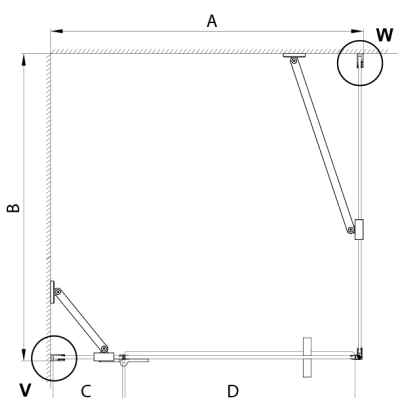

## TRINITY GOLD MATT Rechteckige Duschkabine 1100x1200mm, Mattglas. links

**Bestellcode:** GT5612-11ML-G

**Größe**

Breite: 1100 mm  
 Höhe: 2000 mm  
 Tiefe: 1200 mm

**Eigenschaften**

Garantie: 3 Jahre

### Technisches Arbeitsblatt

MODEL	A	B	C	D
800x800	785-800	785-800	167	585
800x900	785-800	885-900	167	585
800x1000	785-800	985-1000	167	585
800x1200	785-800	1185-1200	167	585
900x800	885-900	785-800	267	585
900x900	885-900	885-900	267	585
900x1000	885-900	985-1000	267	585
900x1200	885-900	1185-1200	267	585
1000x800	985-1000	785-800	367	585
1000x900	985-1000	885-900	367	585
1000x1000	985-1000	985-1000	367	585
1000x1200	985-1000	1185-1200	367	585
1100x800	1085-1100	785-800	467	585
1100x900	1085-1100	885-900	467	585
1100x1000	1085-1100	985-1000	467	585
1100x1200	1085-1100	1185-1200	467	585
1200x800	1185-1200	785-800	567	585
1200x900	1185-1200	885-900	567	585
1200x1000	1185-1200	985-1000	567	585
1200x1200	1185-1200	1185-1200	567	585