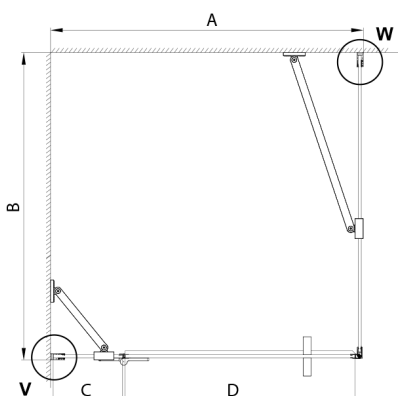

TRINITY BLACK Rechteckige Duschkabine 1100x1200mm, Mattglas. links

Bestellcode: GT5612-11ML-B

Größe

Breite: 1100 mm
 Höhe: 2000 mm
 Tiefe: 1200 mm

Eigenschaften

Garantie: 3 Jahre

Technisches Arbeitsblatt

MODEL	A	B	C	D
800x800	785-800	785-800	167	585
800x900	785-800	885-900	167	585
800x1000	785-800	985-1000	167	585
800x1200	785-800	1185-1200	167	585
900x800	885-900	785-800	267	585
900x900	885-900	885-900	267	585
900x1000	885-900	985-1000	267	585
900x1200	885-900	1185-1200	267	585
1000x800	985-1000	785-800	367	585
1000x900	985-1000	885-900	367	585
1000x1000	985-1000	985-1000	367	585
1000x1200	985-1000	1185-1200	367	585
1100x800	1085-1100	785-800	467	585
1100x900	1085-1100	885-900	467	585
1100x1000	1085-1100	985-1000	467	585
1100x1200	1085-1100	1185-1200	467	585
1200x800	1185-1200	785-800	567	585
1200x900	1185-1200	885-900	567	585
1200x1000	1185-1200	985-1000	567	585
1200x1200	1185-1200	1185-1200	567	585