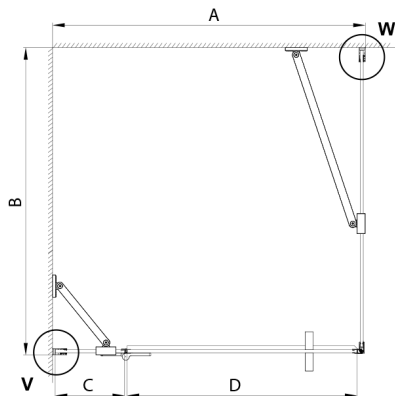

TRINITY CHROME Rechteckige Duschkabine 1100x1200mm, Klarglas. rechts

Bestellcode: GT5612-11CR-CH

Größe

Breite: 1100 mm
 Höhe: 2000 mm
 Tiefe: 1200 mm

Eigenschaften

Garantie: 3 Jahre

Technisches Arbeitsblatt

MODEL	A	B	C	D
800x800	785-800	785-800	167	585
800x900	785-800	885-900	167	585
800x1000	785-800	985-1000	167	585
800x1200	785-800	1185-1200	167	585
900x800	885-900	785-800	267	585
900x900	885-900	885-900	267	585
900x1000	885-900	985-1000	267	585
900x1200	885-900	1185-1200	267	585
1000x800	985-1000	785-800	367	585
1000x900	985-1000	885-900	367	585
1000x1000	985-1000	985-1000	367	585
1000x1200	985-1000	1185-1200	367	585
1100x800	1085-1100	785-800	467	585
1100x900	1085-1100	885-900	467	585
1100x1000	1085-1100	985-1000	467	585
1100x1200	1085-1100	1185-1200	467	585
1200x800	1185-1200	785-800	567	585
1200x900	1185-1200	885-900	567	585
1200x1000	1185-1200	985-1000	567	585
1200x1200	1185-1200	1185-1200	567	585