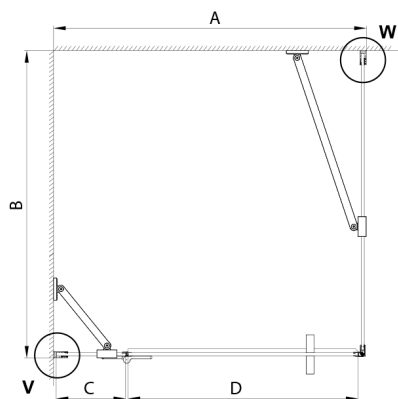

TRINITY GOLD MATT Rechteckige Duschkabine 1100x1200mm, Klarglas. rechts

Bestellcode: GT5612-11CR-G

Größe

Breite: 1100 mm
 Höhe: 2000 mm
 Tiefe: 1200 mm

Eigenschaften

Garantie: 3 Jahre

Technisches Arbeitsblatt

MODEL	A	B	C	D
800x800	785-800	785-800	167	585
800x900	785-800	885-900	167	585
800x1000	785-800	985-1000	167	585
800x1200	785-800	1185-1200	167	585
900x800	885-900	785-800	267	585
900x900	885-900	885-900	267	585
900x1000	885-900	985-1000	267	585
900x1200	885-900	1185-1200	267	585
1000x800	985-1000	785-800	367	585
1000x900	985-1000	885-900	367	585
1000x1000	985-1000	985-1000	367	585
1000x1200	985-1000	1185-1200	367	585
1100x800	1085-1100	785-800	467	585
1100x900	1085-1100	885-900	467	585
1100x1000	1085-1100	985-1000	467	585
1100x1200	1085-1100	1185-1200	467	585
1200x800	1185-1200	785-800	567	585
1200x900	1185-1200	885-900	567	585
1200x1000	1185-1200	985-1000	567	585
1200x1200	1185-1200	1185-1200	567	585