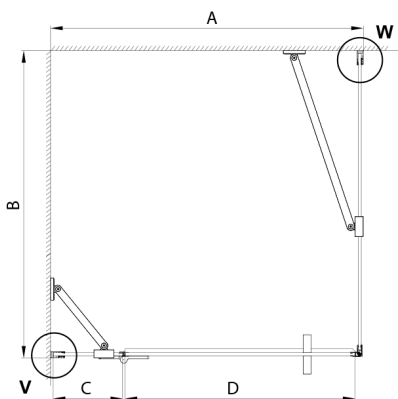

TRINITY BLACK Rechteckige Duschkabine 1100x1200mm, Klarglas. rechts

Bestellcode: GT5612-11CR-B

Größe

Breite: 1100 mm
 Höhe: 2000 mm
 Tiefe: 1200 mm

Eigenschaften

Garantie: 3 Jahre

Technisches Arbeitsblatt

MODEL	A	B	C	D
800x800	785-800	785-800	167	585
800x900	785-800	885-900	167	585
800x1000	785-800	985-1000	167	585
800x1200	785-800	1185-1200	167	585
900x800	885-900	785-800	267	585
900x900	885-900	885-900	267	585
900x1000	885-900	985-1000	267	585
900x1200	885-900	1185-1200	267	585
1000x800	985-1000	785-800	367	585
1000x900	985-1000	885-900	367	585
1000x1000	985-1000	985-1000	367	585
1000x1200	985-1000	1185-1200	367	585
1100x800	1085-1100	785-800	467	585
1100x900	1085-1100	885-900	467	585
1100x1000	1085-1100	985-1000	467	585
1100x1200	1085-1100	1185-1200	467	585
1200x800	1185-1200	785-800	567	585
1200x900	1185-1200	885-900	567	585
1200x1000	1185-1200	985-1000	567	585
1200x1200	1185-1200	1185-1200	567	585