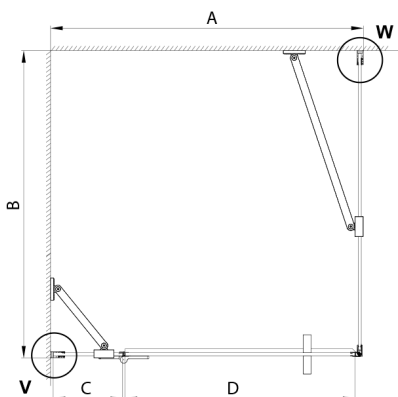

## TRINITY CHROME Rechteckige Duschkabine 1100x1200mm, Klarglas. links

**Bestellcode:** GT5612-11CL-CH

**Größe**

Breite: 1100 mm  
 Höhe: 2000 mm  
 Tiefe: 1200 mm

**Eigenschaften**

Garantie: 3 Jahre

### Technisches Arbeitsblatt

MODEL	A	B	C	D
800x800	785-800	785-800	167	585
800x900	785-800	885-900	167	585
800x1000	785-800	985-1000	167	585
800x1200	785-800	1185-1200	167	585
900x800	885-900	785-800	267	585
900x900	885-900	885-900	267	585
900x1000	885-900	985-1000	267	585
900x1200	885-900	1185-1200	267	585
1000x800	985-1000	785-800	367	585
1000x900	985-1000	885-900	367	585
1000x1000	985-1000	985-1000	367	585
1000x1200	985-1000	1185-1200	367	585
1100x800	1085-1100	785-800	467	585
1100x900	1085-1100	885-900	467	585
1100x1000	1085-1100	985-1000	467	585
1100x1200	1085-1100	1185-1200	467	585
1200x800	1185-1200	785-800	567	585
1200x900	1185-1200	885-900	567	585
1200x1000	1185-1200	985-1000	567	585
1200x1200	1185-1200	1185-1200	567	585