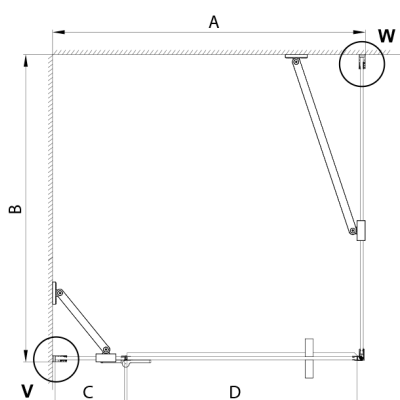

## TRINITY GOLD MATT Rechteckige Duschkabine 1100x1200mm, Klarglas. links

**Bestellcode:** GT5612-11CL-G

**Größe**

Breite: 1100 mm  
 Höhe: 2000 mm  
 Tiefe: 1200 mm

**Eigenschaften**

Garantie: 3 Jahre

### Technisches Arbeitsblatt

MODEL	A	B	C	D
800x800	785-800	785-800	167	585
800x900	785-800	885-900	167	585
800x1000	785-800	985-1000	167	585
800x1200	785-800	1185-1200	167	585
900x800	885-900	785-800	267	585
900x900	885-900	885-900	267	585
900x1000	885-900	985-1000	267	585
900x1200	885-900	1185-1200	267	585
1000x800	985-1000	785-800	367	585
1000x900	985-1000	885-900	367	585
1000x1000	985-1000	985-1000	367	585
1000x1200	985-1000	1185-1200	367	585
1100x800	1085-1100	785-800	467	585
1100x900	1085-1100	885-900	467	585
1100x1000	1085-1100	985-1000	467	585
1100x1200	1085-1100	1185-1200	467	585
1200x800	1185-1200	785-800	567	585
1200x900	1185-1200	885-900	567	585
1200x1000	1185-1200	985-1000	567	585
1200x1200	1185-1200	1185-1200	567	585