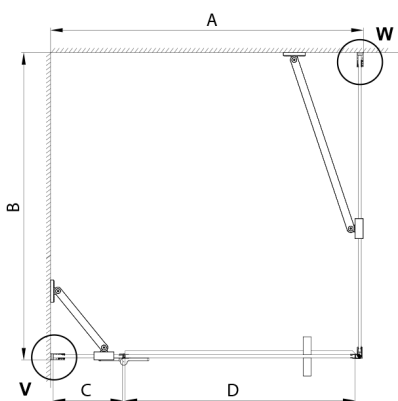

TRINITY BLACK Rechteckige Duschkabine 1100x1200mm, Klarglas. links

Bestellcode: GT5612-11CL-B

Größe

Breite: 1100 mm
 Höhe: 2000 mm
 Tiefe: 1200 mm

Eigenschaften

Garantie: 3 Jahre

Technisches Arbeitsblatt

MODEL	A	B	C	D
800x800	785-800	785-800	167	585
800x900	785-800	885-900	167	585
800x1000	785-800	985-1000	167	585
800x1200	785-800	1185-1200	167	585
900x800	885-900	785-800	267	585
900x900	885-900	885-900	267	585
900x1000	885-900	985-1000	267	585
900x1200	885-900	1185-1200	267	585
1000x800	985-1000	785-800	367	585
1000x900	985-1000	885-900	367	585
1000x1000	985-1000	985-1000	367	585
1000x1200	985-1000	1185-1200	367	585
1100x800	1085-1100	785-800	467	585
1100x900	1085-1100	885-900	467	585
1100x1000	1085-1100	985-1000	467	585
1100x1200	1085-1100	1185-1200	467	585
1200x800	1185-1200	785-800	567	585
1200x900	1185-1200	885-900	567	585
1200x1000	1185-1200	985-1000	567	585
1200x1200	1185-1200	1185-1200	567	585