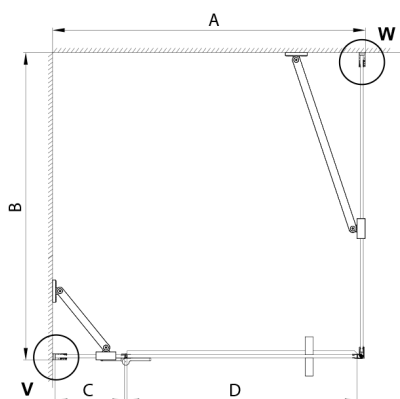

## TRINITY CHROME Rechteckige Duschkabine 1000x1200mm, Mattglas. rechts

**Bestellcode:** GT5612-10MR-CH

**Größe**

Breite: 1000 mm  
 Höhe: 2000 mm  
 Tiefe: 1200 mm

**Eigenschaften**

Garantie: 3 Jahre

### Technisches Arbeitsblatt

MODEL	A	B	C	D
800x800	785-800	785-800	167	585
800x900	785-800	885-900	167	585
800x1000	785-800	985-1000	167	585
800x1200	785-800	1185-1200	167	585
900x800	885-900	785-800	267	585
900x900	885-900	885-900	267	585
900x1000	885-900	985-1000	267	585
900x1200	885-900	1185-1200	267	585
1000x800	985-1000	785-800	367	585
1000x900	985-1000	885-900	367	585
1000x1000	985-1000	985-1000	367	585
1000x1200	985-1000	1185-1200	367	585
1100x800	1085-1100	785-800	467	585
1100x900	1085-1100	885-900	467	585
1100x1000	1085-1100	985-1000	467	585
1100x1200	1085-1100	1185-1200	467	585
1200x800	1185-1200	785-800	567	585
1200x900	1185-1200	885-900	567	585
1200x1000	1185-1200	985-1000	567	585
1200x1200	1185-1200	1185-1200	567	585