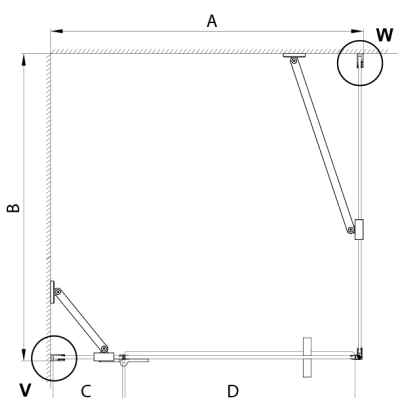

## TRINITY GOLD MATT Rechteckige Duschkabine 1000x1200mm, Mattglas. rechts

**Bestellcode:** GT5612-10MR-G

**Größe**

Breite: 1000 mm  
 Höhe: 2000 mm  
 Tiefe: 1200 mm

**Eigenschaften**

Garantie: 3 Jahre

### Technisches Arbeitsblatt

MODEL	A	B	C	D
800x800	785-800	785-800	167	585
800x900	785-800	885-900	167	585
800x1000	785-800	985-1000	167	585
800x1200	785-800	1185-1200	167	585
900x800	885-900	785-800	267	585
900x900	885-900	885-900	267	585
900x1000	885-900	985-1000	267	585
900x1200	885-900	1185-1200	267	585
1000x800	985-1000	785-800	367	585
1000x900	985-1000	885-900	367	585
1000x1000	985-1000	985-1000	367	585
1000x1200	985-1000	1185-1200	367	585
1100x800	1085-1100	785-800	467	585
1100x900	1085-1100	885-900	467	585
1100x1000	1085-1100	985-1000	467	585
1100x1200	1085-1100	1185-1200	467	585
1200x800	1185-1200	785-800	567	585
1200x900	1185-1200	885-900	567	585
1200x1000	1185-1200	985-1000	567	585
1200x1200	1185-1200	1185-1200	567	585