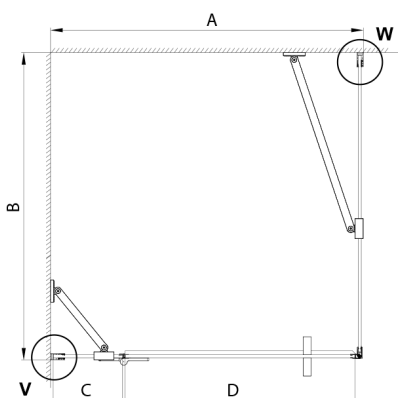

TRINITY BLACK Rechteckige Duschkabine 1000x1200mm, Mattglas. rechts

Bestellcode: GT5612-10MR-B

Größe

Breite: 1000 mm
 Höhe: 2000 mm
 Tiefe: 1200 mm

Eigenschaften

Garantie: 3 Jahre

Technisches Arbeitsblatt

MODEL	A	B	C	D
800x800	785-800	785-800	167	585
800x900	785-800	885-900	167	585
800x1000	785-800	985-1000	167	585
800x1200	785-800	1185-1200	167	585
900x800	885-900	785-800	267	585
900x900	885-900	885-900	267	585
900x1000	885-900	985-1000	267	585
900x1200	885-900	1185-1200	267	585
1000x800	985-1000	785-800	367	585
1000x900	985-1000	885-900	367	585
1000x1000	985-1000	985-1000	367	585
1000x1200	985-1000	1185-1200	367	585
1100x800	1085-1100	785-800	467	585
1100x900	1085-1100	885-900	467	585
1100x1000	1085-1100	985-1000	467	585
1100x1200	1085-1100	1185-1200	467	585
1200x800	1185-1200	785-800	567	585
1200x900	1185-1200	885-900	567	585
1200x1000	1185-1200	985-1000	567	585
1200x1200	1185-1200	1185-1200	567	585