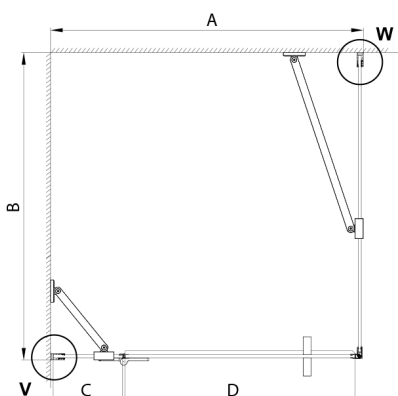

TRINITY BLACK Rechteckige Duschkabine 1000x1200mm, Mattglas. links

Bestellcode: GT5612-10ML-B

Größe

Breite: 1000 mm
 Höhe: 2000 mm
 Tiefe: 1200 mm

Eigenschaften

Garantie: 3 Jahre

Technisches Arbeitsblatt

MODEL	A	B	C	D
800x800	785-800	785-800	167	585
800x900	785-800	885-900	167	585
800x1000	785-800	985-1000	167	585
800x1200	785-800	1185-1200	167	585
900x800	885-900	785-800	267	585
900x900	885-900	885-900	267	585
900x1000	885-900	985-1000	267	585
900x1200	885-900	1185-1200	267	585
1000x800	985-1000	785-800	367	585
1000x900	985-1000	885-900	367	585
1000x1000	985-1000	985-1000	367	585
1000x1200	985-1000	1185-1200	367	585
1100x800	1085-1100	785-800	467	585
1100x900	1085-1100	885-900	467	585
1100x1000	1085-1100	985-1000	467	585
1100x1200	1085-1100	1185-1200	467	585
1200x800	1185-1200	785-800	567	585
1200x900	1185-1200	885-900	567	585
1200x1000	1185-1200	985-1000	567	585
1200x1200	1185-1200	1185-1200	567	585