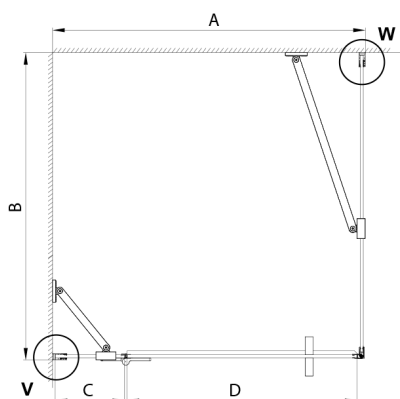

## TRINITY CHROME Rechteckige Duschkabine 1000x1200mm, Klarglas. rechts

**Bestellcode:** GT5612-10CR-CH

**Größe**

Breite: 1000 mm  
 Höhe: 2000 mm  
 Tiefe: 1200 mm

**Eigenschaften**

Garantie: 3 Jahre

### Technisches Arbeitsblatt

MODEL	A	B	C	D
800x800	785-800	785-800	167	585
800x900	785-800	885-900	167	585
800x1000	785-800	985-1000	167	585
800x1200	785-800	1185-1200	167	585
900x800	885-900	785-800	267	585
900x900	885-900	885-900	267	585
900x1000	885-900	985-1000	267	585
900x1200	885-900	1185-1200	267	585
1000x800	985-1000	785-800	367	585
1000x900	985-1000	885-900	367	585
1000x1000	985-1000	985-1000	367	585
1000x1200	985-1000	1185-1200	367	585
1100x800	1085-1100	785-800	467	585
1100x900	1085-1100	885-900	467	585
1100x1000	1085-1100	985-1000	467	585
1100x1200	1085-1100	1185-1200	467	585
1200x800	1185-1200	785-800	567	585
1200x900	1185-1200	885-900	567	585
1200x1000	1185-1200	985-1000	567	585
1200x1200	1185-1200	1185-1200	567	585